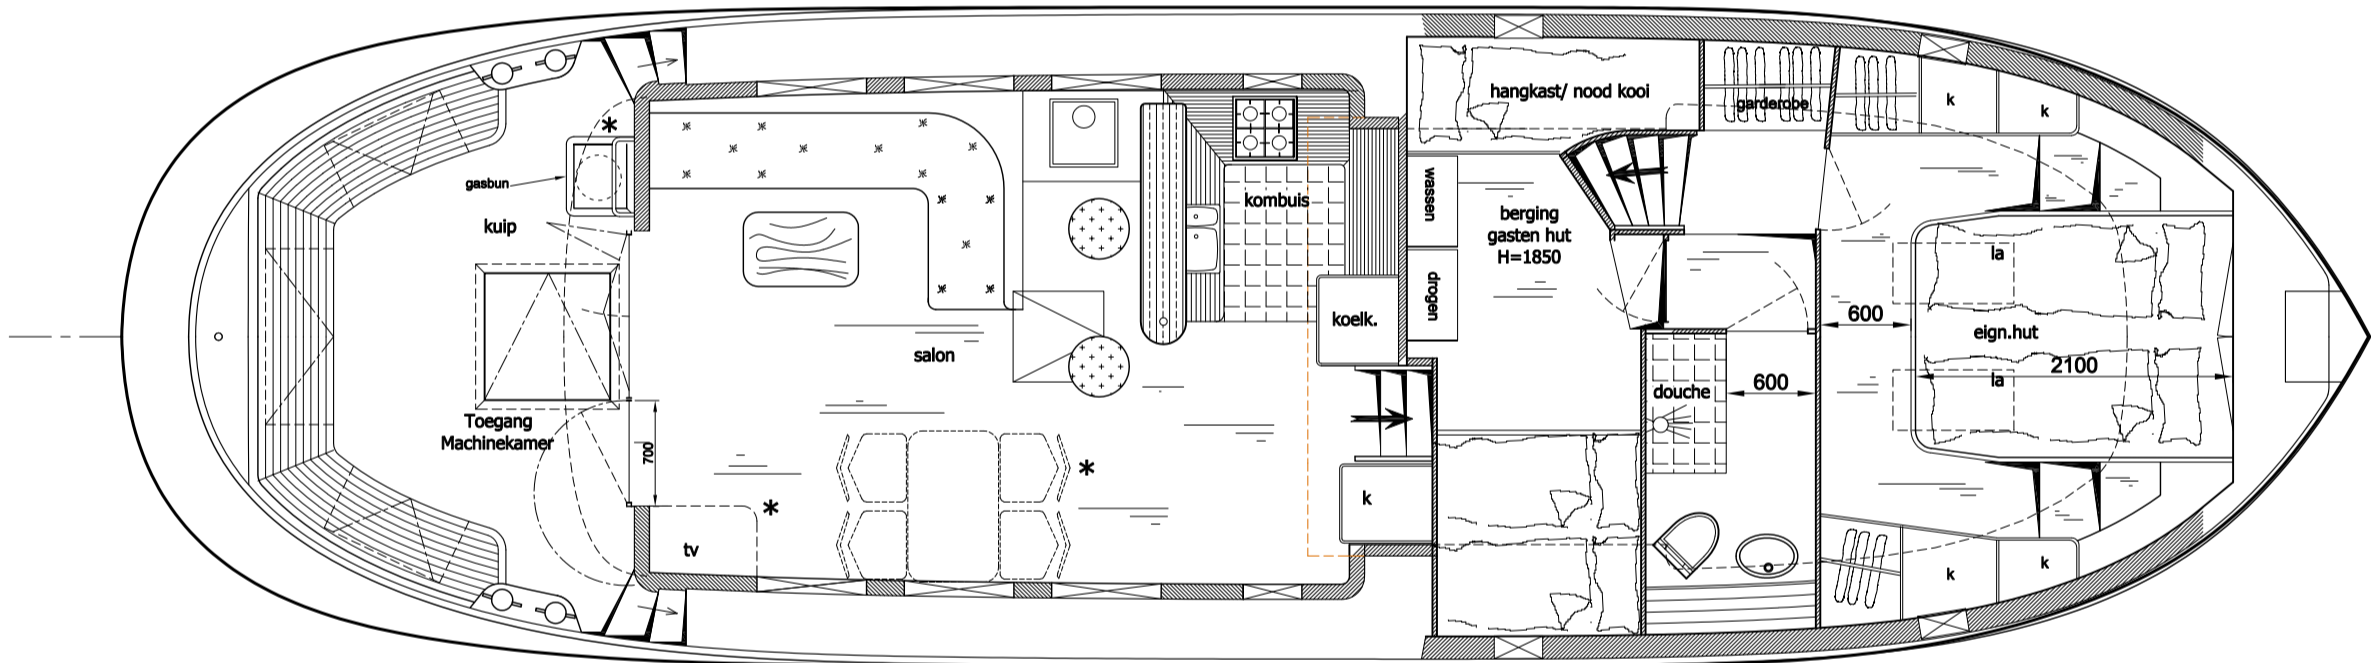

14.95 m LUXE MOTOR deksalon

HOOFDAFMETINGEN	
L.O.A.	14.95 m
B	4.40m
DIEPGANG	0.95-0.65m
HOLTE	1.70 m
KRUIPHOOGTE	3.20 m

* = optioneel

Yacht Design, Naval Architecture & Engineering Gaastmeer Langstraat 3 8611 JN Gaastmeer The Netherlands www.gaastmeerdesign.nl		T +31 (0) 515 469999 F + 31 (0) 515 469800 e-mail: info@gastmeerdesign.nl	
Project:	14.95m Luxemotor deksalon	Projectnr.:	0932
Omschrijving:	Algemeen plan	Tekeningnr.:	A01
Opdrachtgever:	GM design	Getekend Schaal	HD 1:50
		Datum	24.03.2014
		Klasse	-
All rights of this design and details are reserved.			A2