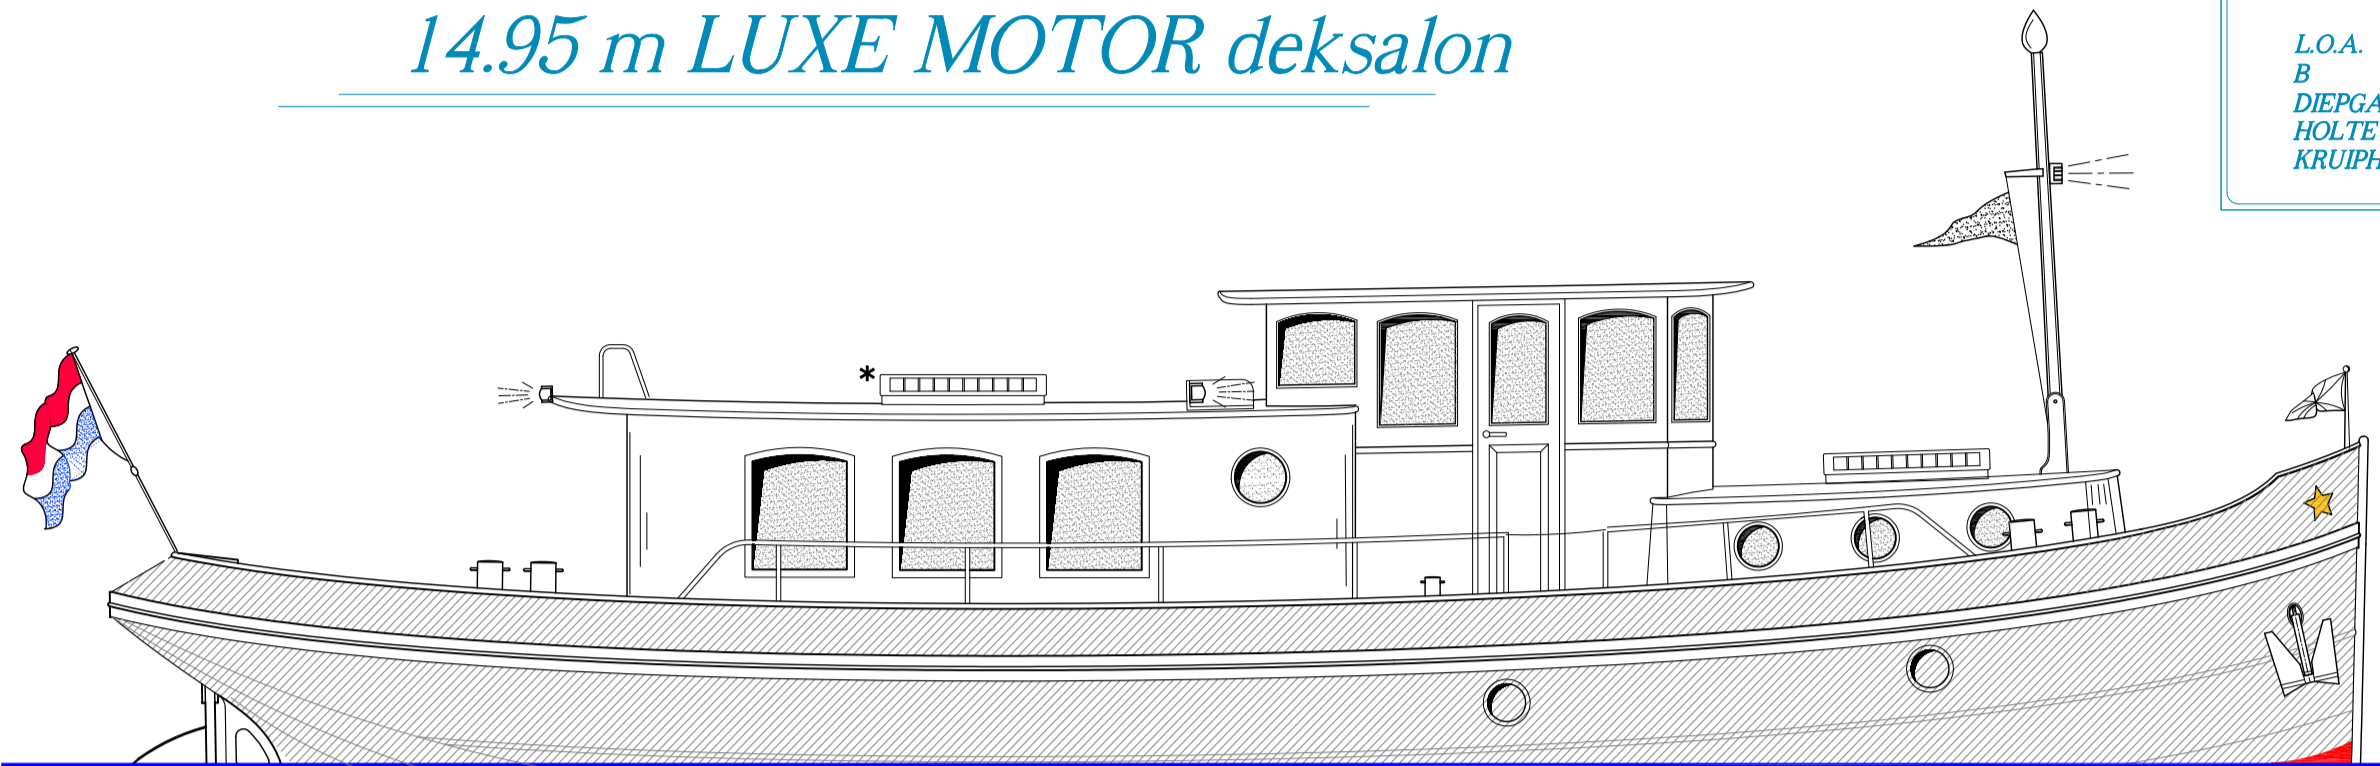

14.95 m LUXE MOTOR deksalon

HOOFDAFMETINGEN	
L.O.A.	14.95 m
B	4.40m
DIEPGANG	0.95-0.65m
HOLTE	1.70 m
KRUIPHOOGTE	3.20 m

* = optioneel

Yacht Design, Naval Architecture & Engineering Gaastmeer Langstraat 3 8611 JN Gaastmeer The Netherlands www.gaastmeerdesign.nl		T +31 (0) 515 469999 F + 31 (0) 515 469800 e-mail: info@gastmeerdesign.nl	
Project:	14.95m Luxemotor deksalon	Projectnr.:	0932
Omschrijving:	Algemeen plan	Tekeningnr.:	A01
Opdrachtgever:	GM design	Getekend Schaal	HD 1:50
		Datum	24.03.2014
		Klasse	-
All rights of this design and details are reserved.			A2