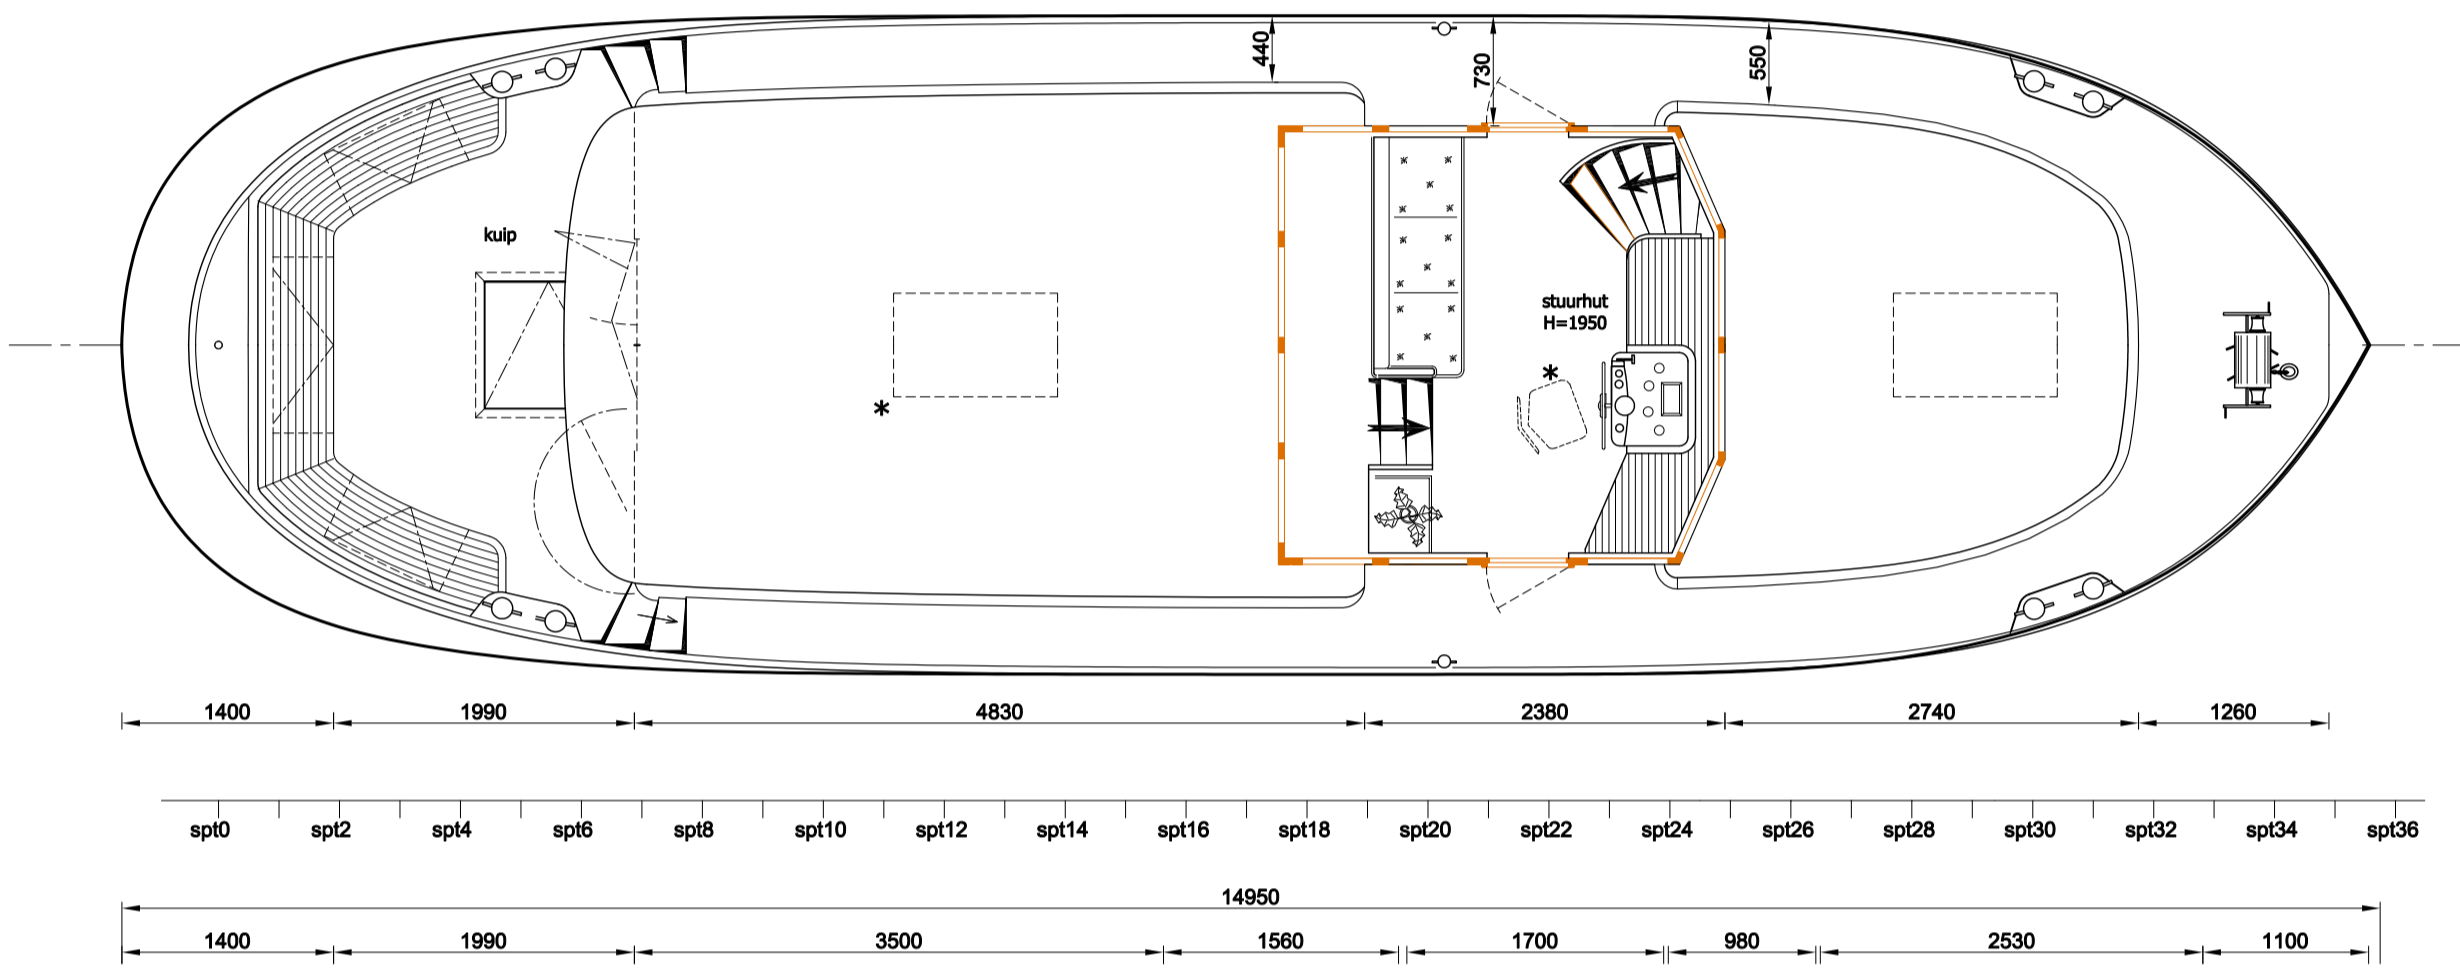

14.95 m LUXE MOTOR deksalon

HOOFDAFMETINGEN	
L.O.A.	14.95 m
B	4.40m
DIEPGANG	0.95-0.65m
HOLTE	1.70 m
KRUIPHOOGTE	3.20 m

* = optioneel

Yacht Design, Naval Architecture & Engineering Gaastmeer Langstraat 3 8611 JN Gaastmeer The Netherlands www.gaastmeerdesign.nl		T +31 (0) 515 469999 F + 31 (0) 515 469800 e-mail: info@gastmeerdesign.nl	
Project:	14.95m Luxemotor deksalon	Projectnr.:	0932
Omschrijving:	Algemeen plan	Tekeningnr.:	A01
Opdrachtgever:	GM design	Getekend Schaal	HD 1:50
		Datum	24.03.2014
		Klasse	-
All rights of this design and details are reserved.			A2