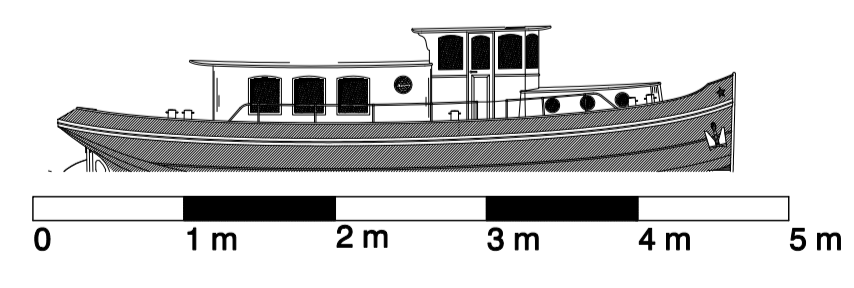

14.95 m LUXE MOTOR deksalon

HOOFDAFMETINGEN	
L.O.A.	14.95 m
B	4.40m
DIEPGANG	0.95-0.65m
HOLTE	1.70 m
KRUIPHOOGTE	3.20 m

* = optioneel

Yacht Design, Naval Architecture & Engineering Gaastmeer Langstraat 3 8611 JN Gaastmeer The Netherlands www.gaastmeerdesign.nl		T +31 (0) 515 469999 F + 31 (0) 515 469800 e-mail: info@gastmeerdesign.nl	
Project:	14.95m Luxemotor deksalon	Projectnr.:	0932
Omschrijving:	Algemeen plan	Tekeningnr.:	A01
Opdrachtgever:	GM design	Getekend Schaal	HD 1:50
		Datum	24.03.2014
		Klasse	-
All rights of this design and details are reserved.			A2