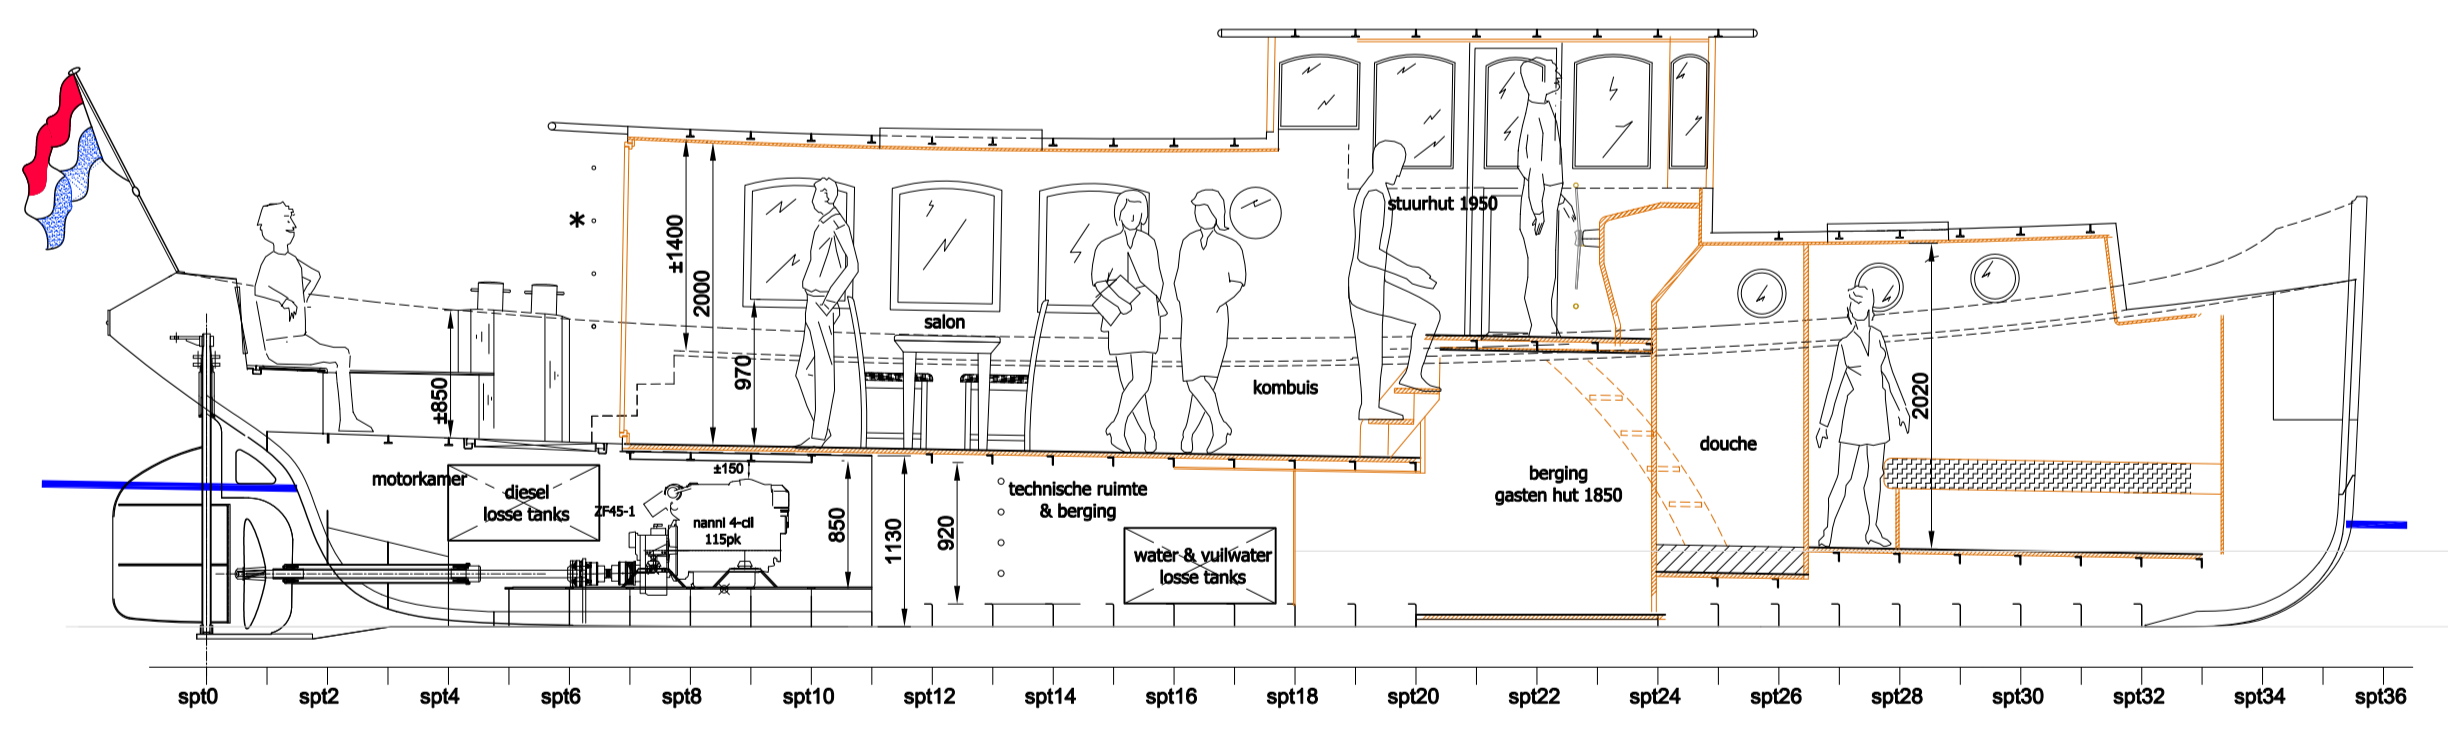

14.95 m LUXE MOTOR deksalon

HOOFDAFMETINGEN	
L.O.A.	14.95 m
B	4.40m
DIEPGANG	0.95-0.65m
HOLTE	1.70 m
KRUIPHOOGTE	3.20 m

* = optioneel

Yacht Design, Naval Architecture & Engineering Gaastmeer Langstraat 3 8611 JN Gaastmeer The Netherlands www.gaastmeerdesign.nl		T +31 (0) 515 469999 F + 31 (0) 515 469800 e-mail: info@gastmeerdesign.nl	
Project:	14.95m Luxemotor deksalon	Projectnr.:	0932
Omschrijving:	Algemeen plan	Tekeningnr.:	A01
Opdrachtgever:	GM design	Getekend Schaal	HD 1:50
		Datum	24.03.2014
		Klasse	-
All rights of this design and details are reserved.			A2