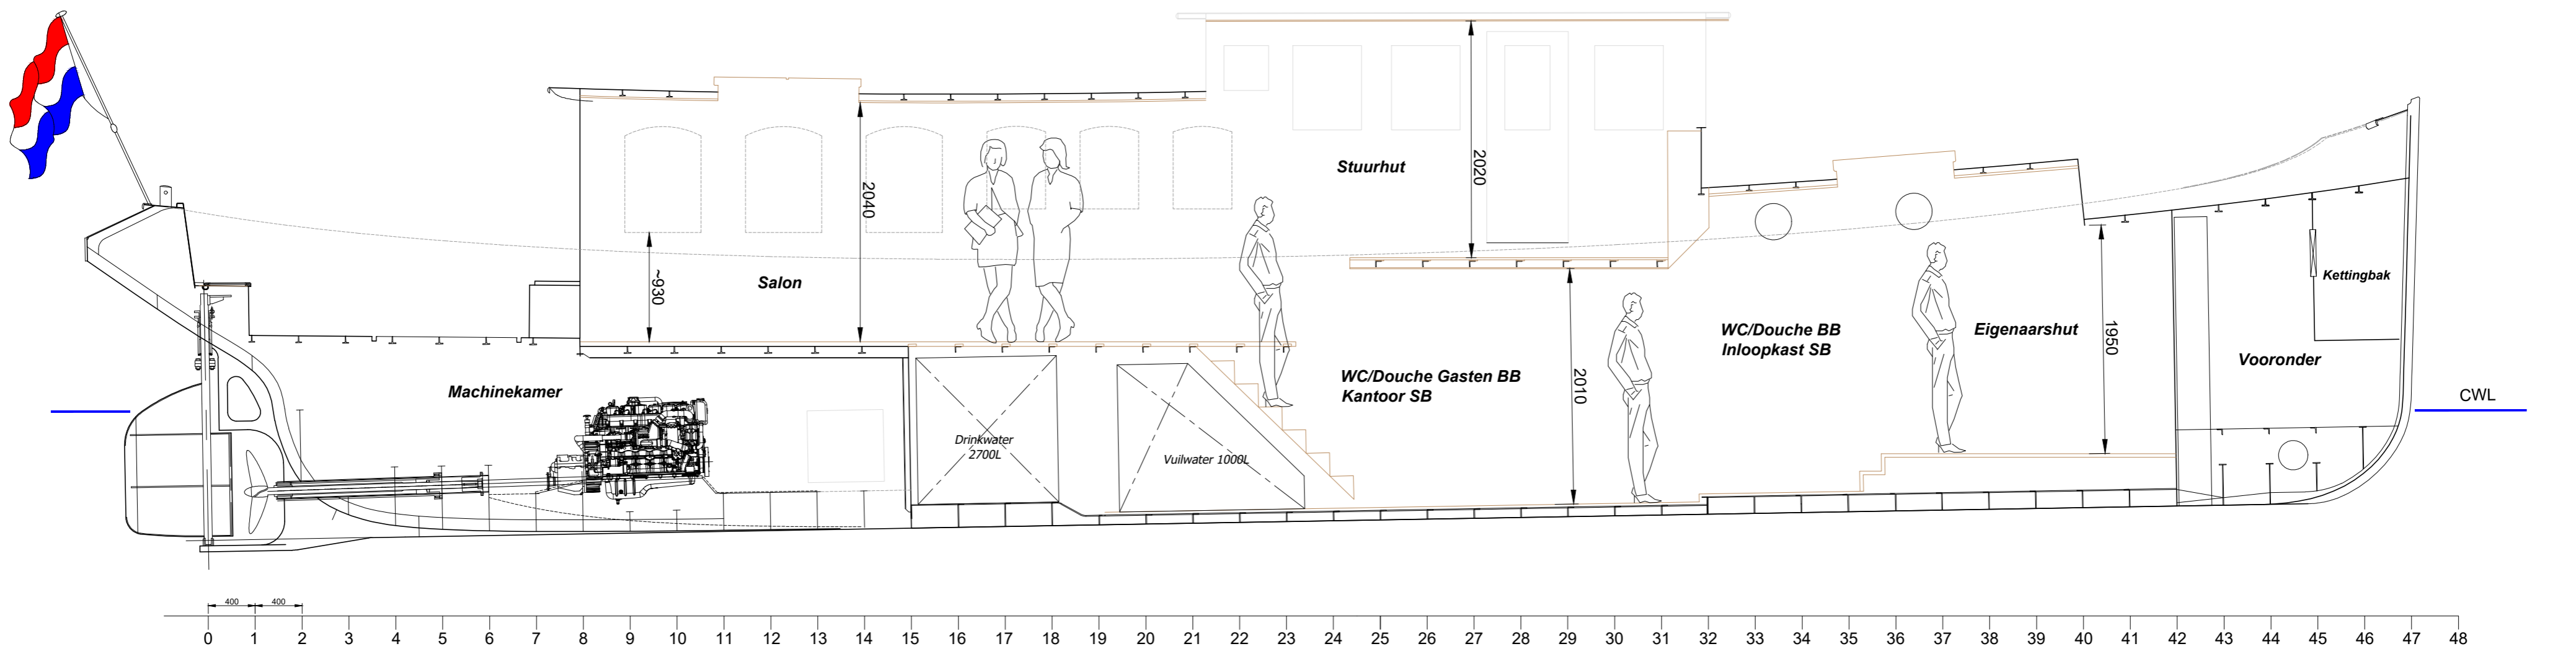

# 19.95 LUXE MOTOR Deksalon

\* = optioneel

## Hoofdafmetingen

Lengte oa.	19.95 m
Breedte	4.90 m
Diepgang	1.20 m
Holte	2.05 m
Waterverplaatsing	~55.0 m <sup>3</sup>

		Langstraat 3 8611 JN Gaastmeer The Netherlands	T +31 (0) 515 469999 info@gaastmeerdesign.nl www.gaastmeerdesign.nl
Project:	„Luxe Motor 19.95 Deksalon”		Projectnr.: 20066
Title:	Algemeen plan		Drawingnr. A01
Order:	SRF Shipbuilding	Drawn by AdJ Scale 1:40	Date 26/10/2020 Class CE
All rights of this design and details are reserved.			