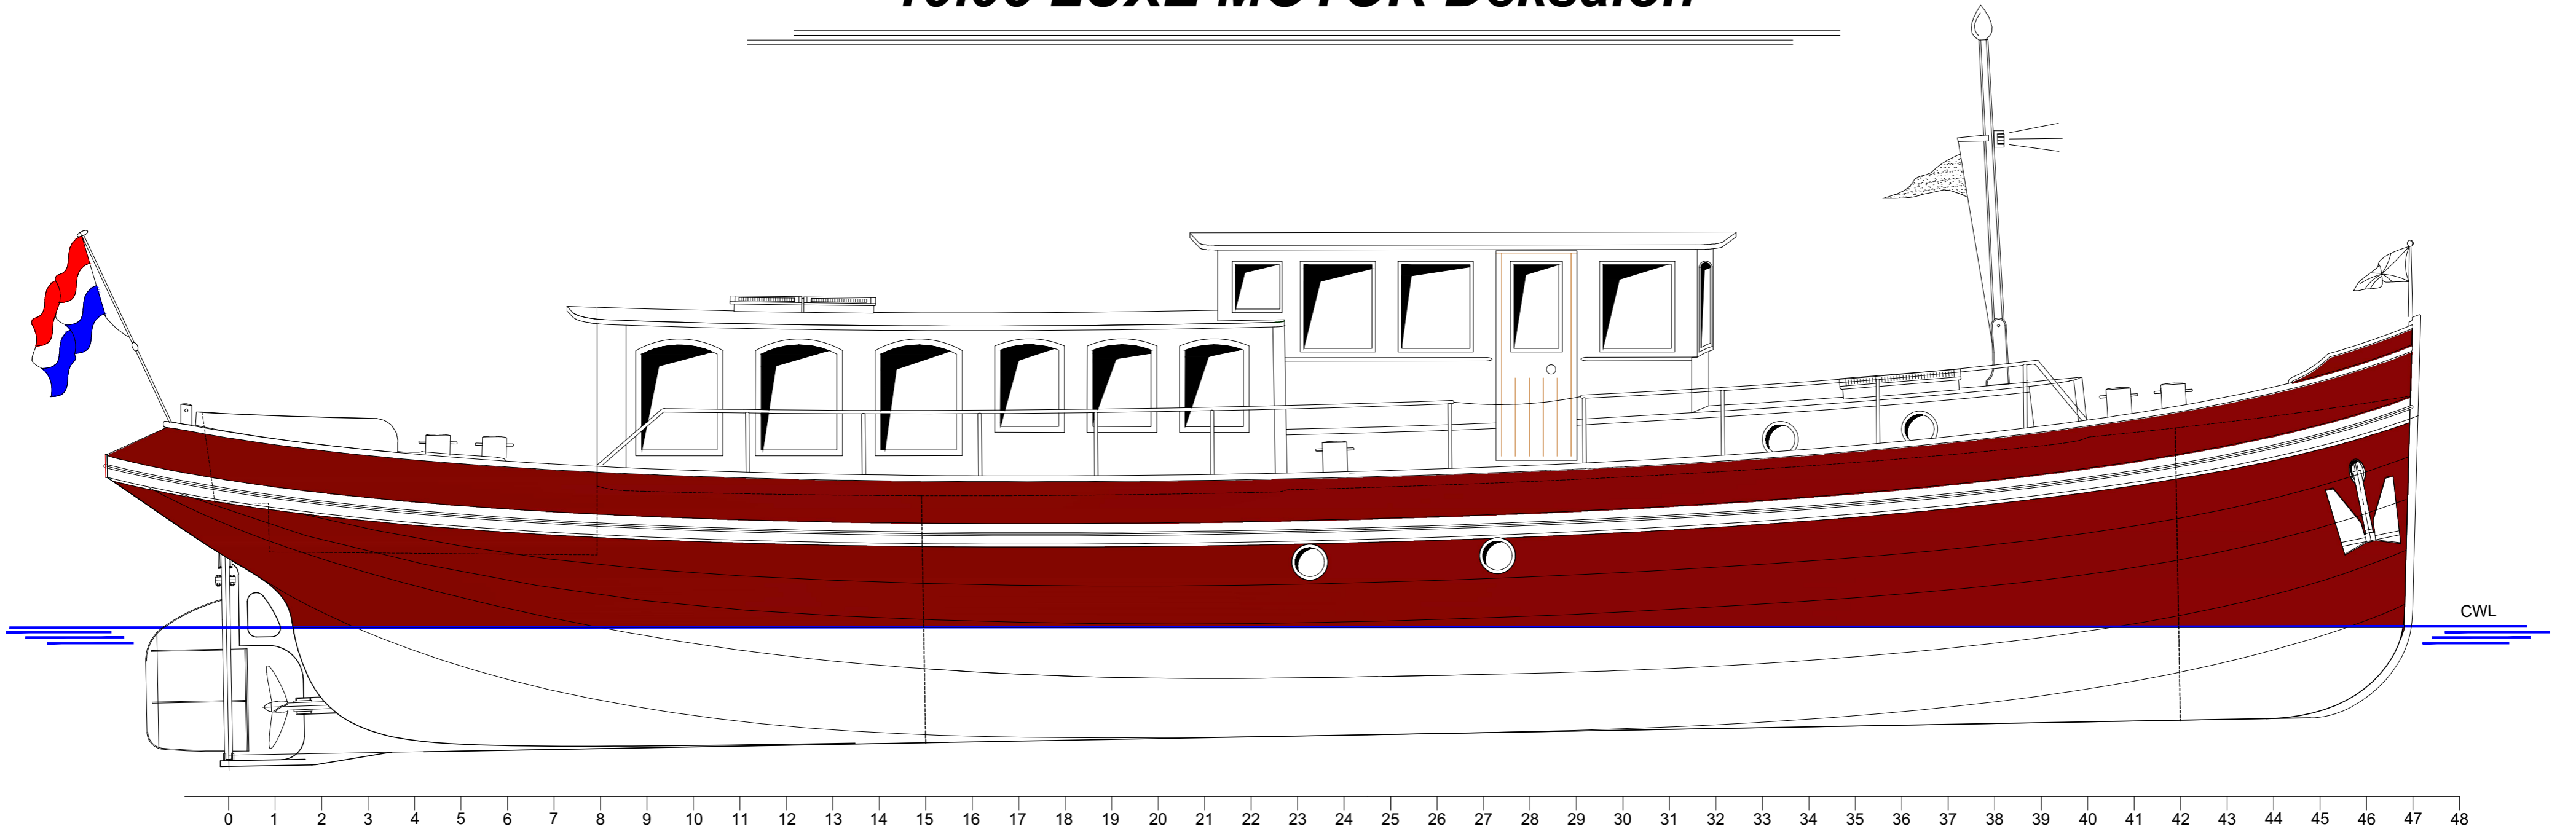

# 19.95 LUXE MOTOR Deksalon

\* = optioneel

## Hoofdafmetingen

Lengte oa.	19.95 m
Breedte	4.90 m
Diepgang	1.20 m
Holte	2.05 m
Waterverplaatsing	~55.0 m <sup>3</sup>

		Langstraat 3 8611 JN Gaastmeer The Netherlands	T +31 (0) 515 469999 info@gaastmeerdesign.nl www.gaastmeerdesign.nl
Project:	„Luxe Motor 19.95 Deksalon”		Projectnr.: 20066
Title:	Algemeen plan		Drawingnr. A01
Order:	SRF Shipbuilding	Drawn by AdJ Scale 1:40	Date 26/10/2020 Class CE
All rights of this design and details are reserved.			