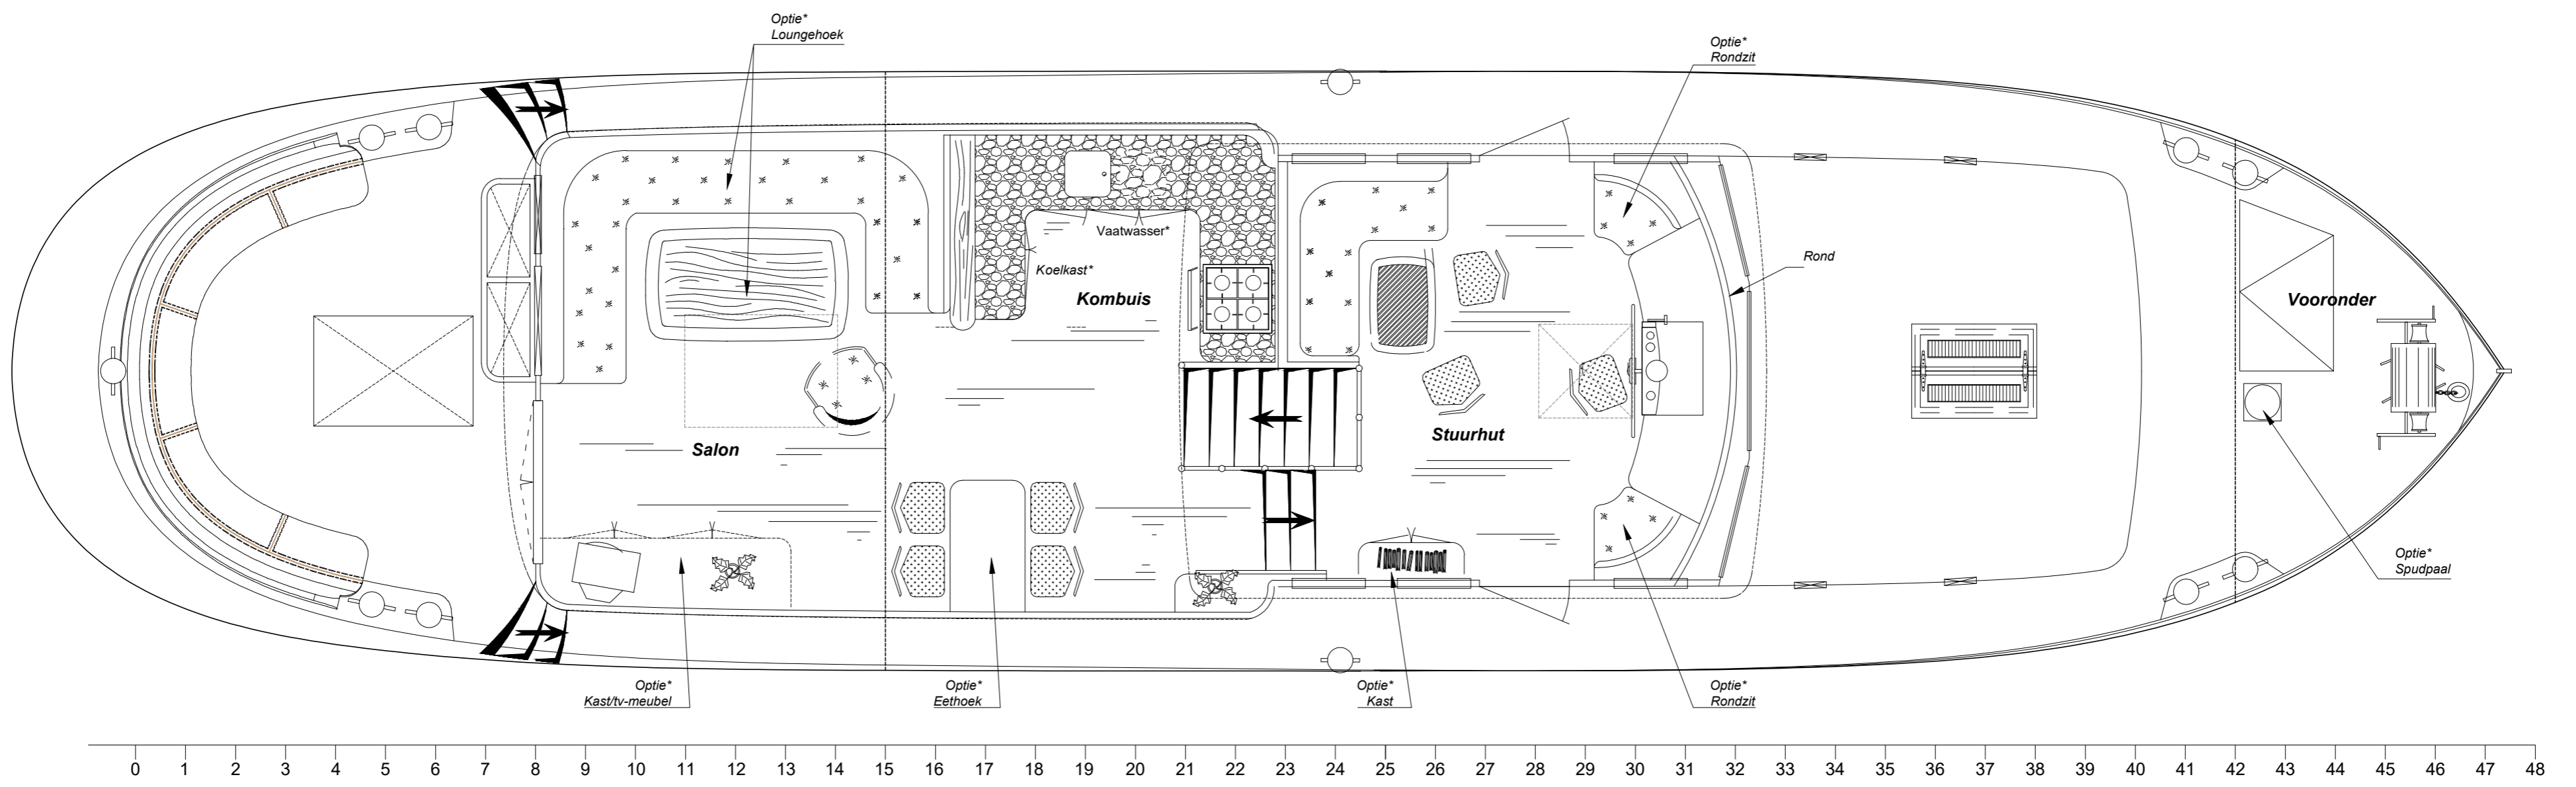

# 19.95 LUXE MOTOR Deksalon

\* = optioneel

## Hoofdafmetingen

Lengte oa.	19.95 m
Breedte	4.90 m
Diepgang	1.20 m
Holte	2.05 m
Waterverplaatsing	~55.0 m <sup>3</sup>

		Langstraat 3 8611 JN Gaastmeer The Netherlands	T +31 (0) 515 469999 info@gaastmeerdesign.nl www.gaastmeerdesign.nl
Project:	„Luxe Motor 19.95 Deksalon”		Projectnr.: 20066
Title:	Algemeen plan		Drawingnr. A01
Order:	SRF Shipbuilding	Drawn by AdJ Scale 1:40	Date 26/10/2020 Class CE
All rights of this design and details are reserved.			