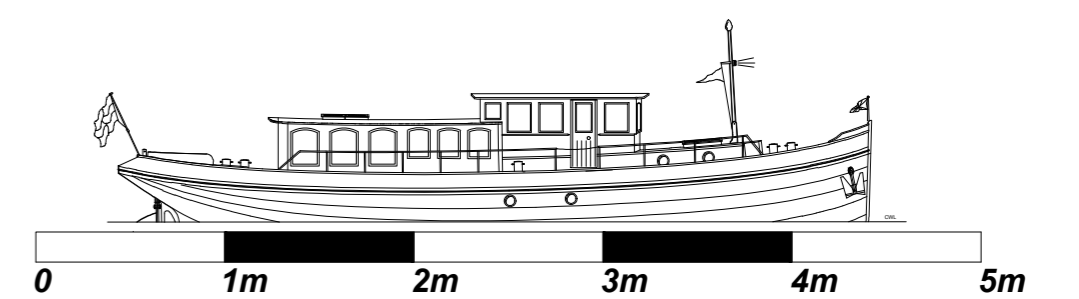

# 19.95 LUXE MOTOR Deksalon

\* = optioneel

## Hoofdafmetingen

Lengte oa.	19.95 m
Breedte	4.90 m
Diepgang	1.20 m
Holte	2.05 m
Waterverplaatsing	~55.0 m <sup>3</sup>

		Langstraat 3 8611 JN Gaastmeer The Netherlands	T +31 (0) 515 469999 info@gaastmeerdesign.nl www.gaastmeerdesign.nl
Project:	„Luxe Motor 19.95 Deksalon”		Projectnr.: 20066
Title:	Algemeen plan		Drawingnr. A01
Order:	SRF Shipbuilding	Drawn by AdJ Scale 1:40	Date 26/10/2020 Class CE
All rights of this design and details are reserved.			