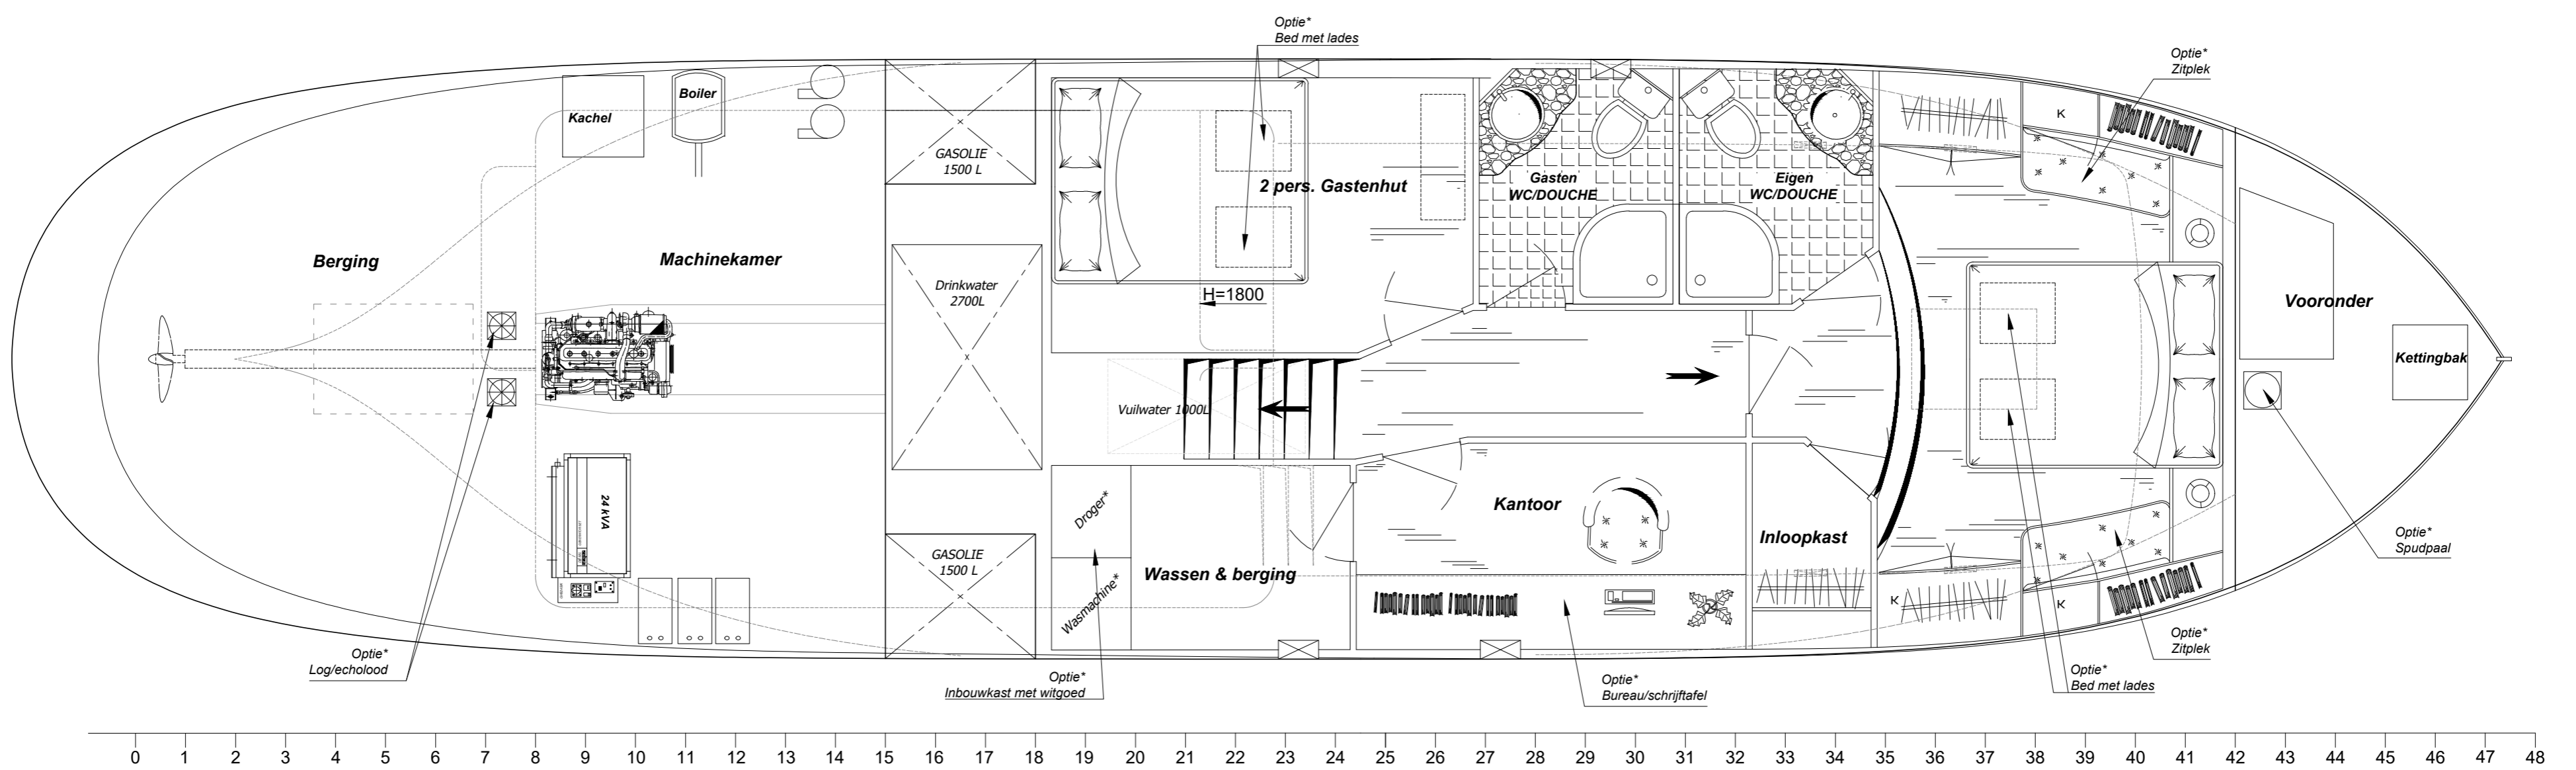

# 19.95 LUXE MOTOR Deksalon

\* = optioneel

## Hoofdafmetingen

Lengte oa.	19.95 m
Breedte	4.90 m
Diepgang	1.20 m
Holte	2.05 m
Waterverplaatsing	~55.0 m <sup>3</sup>

		Langstraat 3 8611 JN Gaastmeer The Netherlands	T +31 (0) 515 469999 info@gaastmeerdesign.nl www.gaastmeerdesign.nl
Project:	„Luxe Motor 19.95 Deksalon”		Projectnr.: 20066
Title:	Algemeen plan		Drawingnr. A01
Order:	SRF Shipbuilding	Drawn by AdJ Scale 1:40	Date 26/10/2020 Class CE
All rights of this design and details are reserved.			