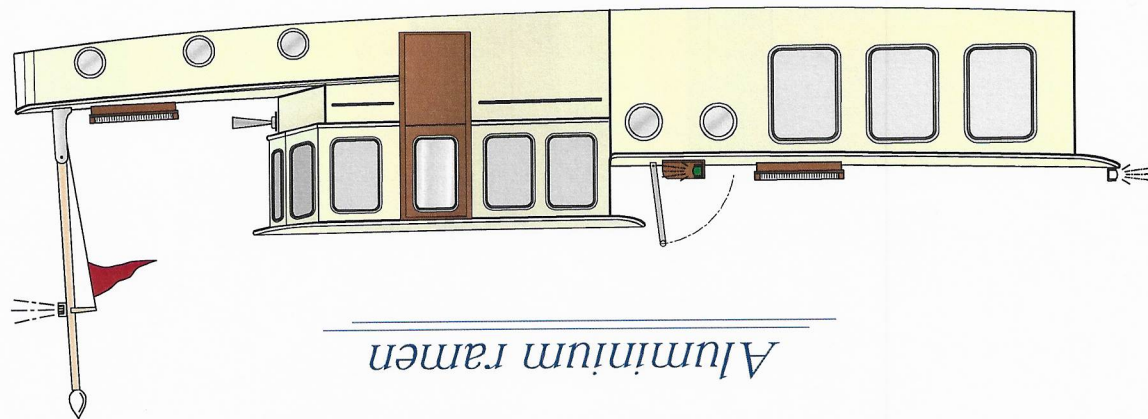

# 17.95 x 4.70 m Luxe Motor Deksalon

\* = optioneel

*17.95 x 4.70 m Luxe Motor Deksalon*

*17.95 x 4.70 m Luxe Motor Deksalon*

*17.95 x 4.70 m Luxe Motor Deksalon*

*Houten stuurhut*

*Houten toogramen*

*Aluminium ramen*

*17.95 x 4.70 m Luxe Motor Deksalon*

# 17.95 x 4.70 m Luxe Motor Deksalon