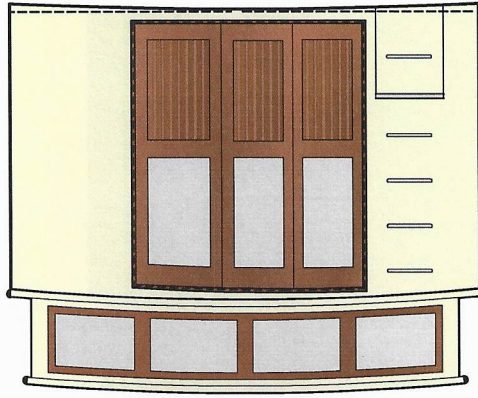

*17.95 x 4.70 m Luxe Motor Deksalon*

# 17.95 x 4.70 m Luxe Motor Deksalon

\* = optioneel

*17.95 x 4.70 m Luxe Motor Deksalon*

*17.95 x 4.70 m Luxe Motor Deksalon*

*17.95 x 4.70 m Luxe Motor Deksalon*

*Houten stuurhut*

*Houten toogramen*

*Aluminium ramen*

# 17.95 x 4.70 m Luxe Motor Deksalon