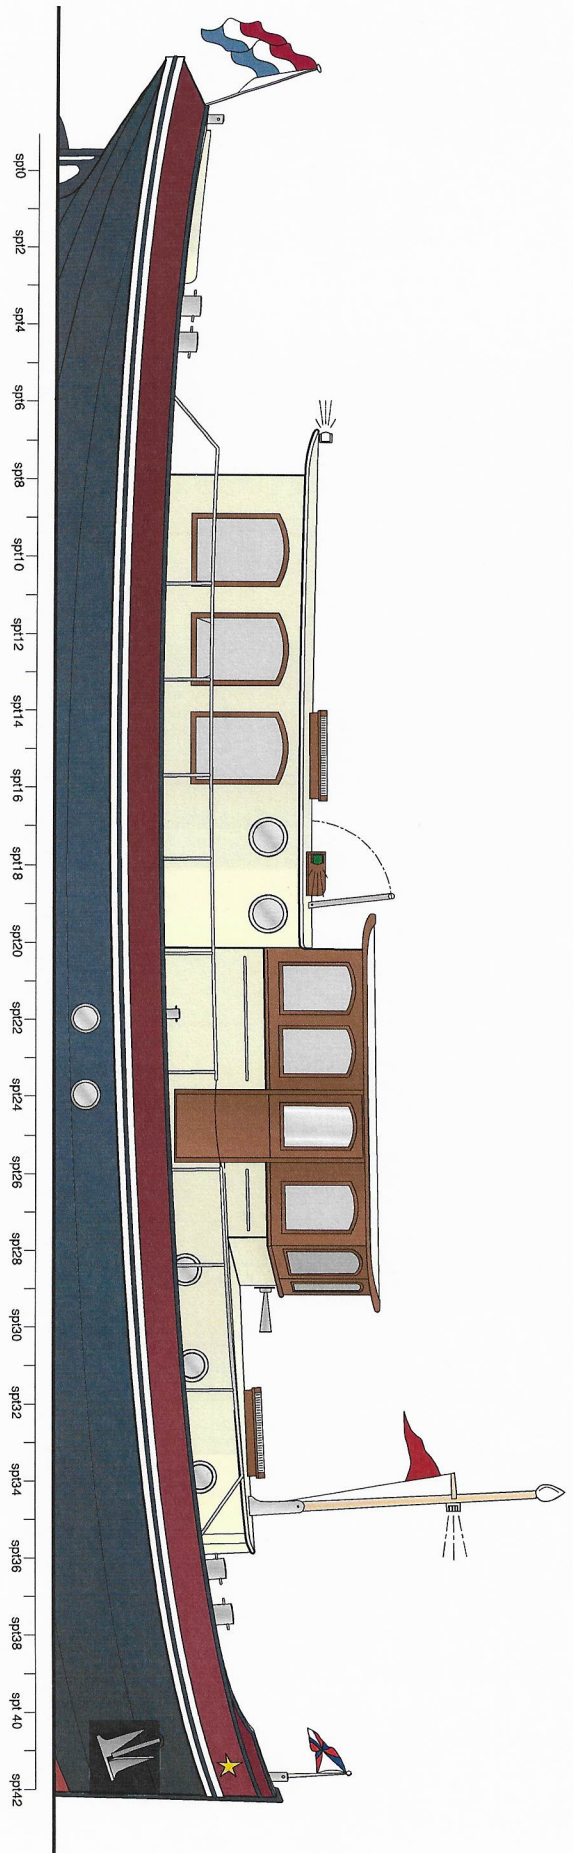

*17.95 x 4.70 m Luxe Motor Deksalon*

# 17.95 x 4.70 m Luxe Motor Deksalon

\* = optioneel

*17.95 x 4.70 m Luxe Motor Deksalon*

*17.95 x 4.70 m Luxe Motor Deksalon*

*17.95 x 4.70 m Luxe Motor Deksalon*

*Houten stuurhut*

*Houten toogramen*

*Aluminium ramen*

# 17.95 x 4.70 m Luxe Motor Deksalon