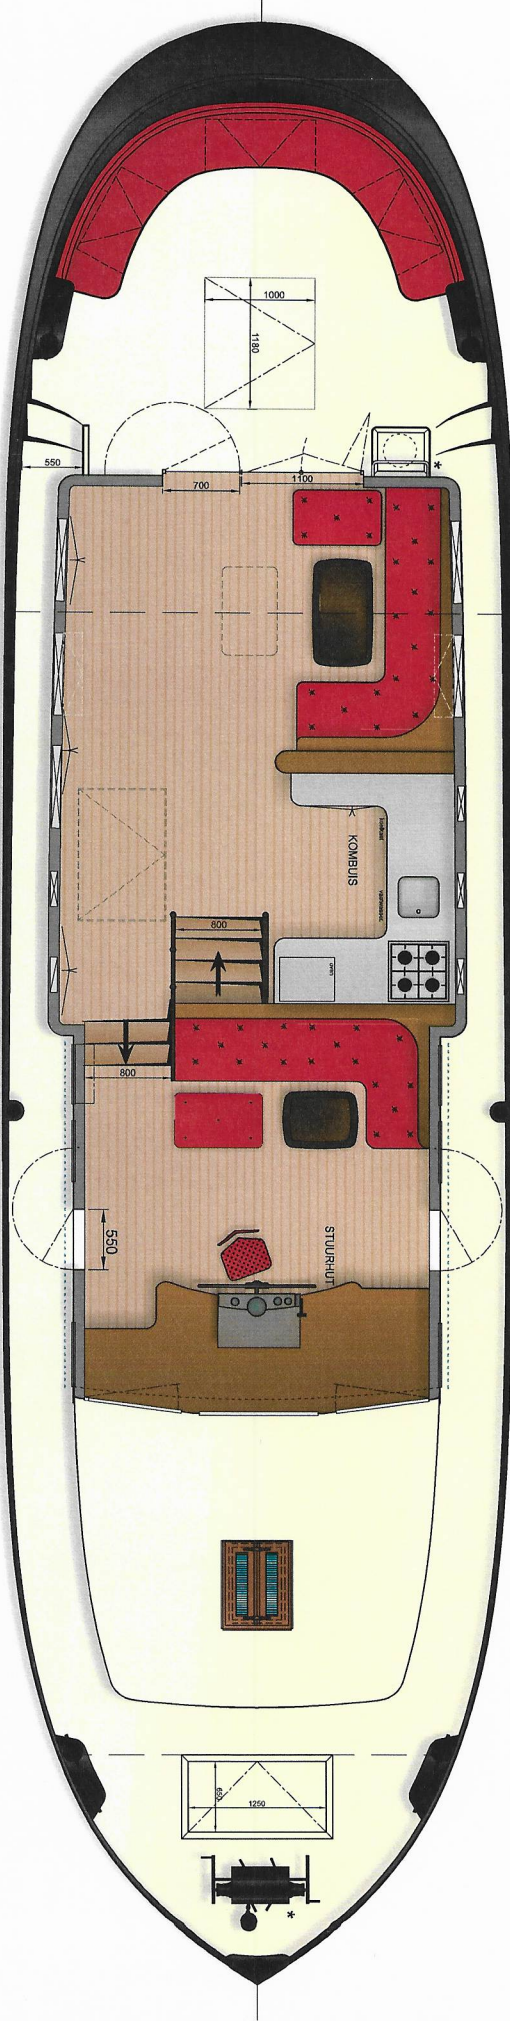

*17.95 x 4.70 m Luxe Motor Deksalon*

# 17.95 x 4.70 m Luxe Motor Deksalon

\* = optioneel

*17.95 x 4.70 m Luxe Motor Deksalon*

*17.95 x 4.70 m Luxe Motor Deksalon*

*17.95 x 4.70 m Luxe Motor Deksalon*

*Houten stuurhut*

*Houten toogramen*

*Aluminium ramen*

# 17.95 x 4.70 m Luxe Motor Deksalon