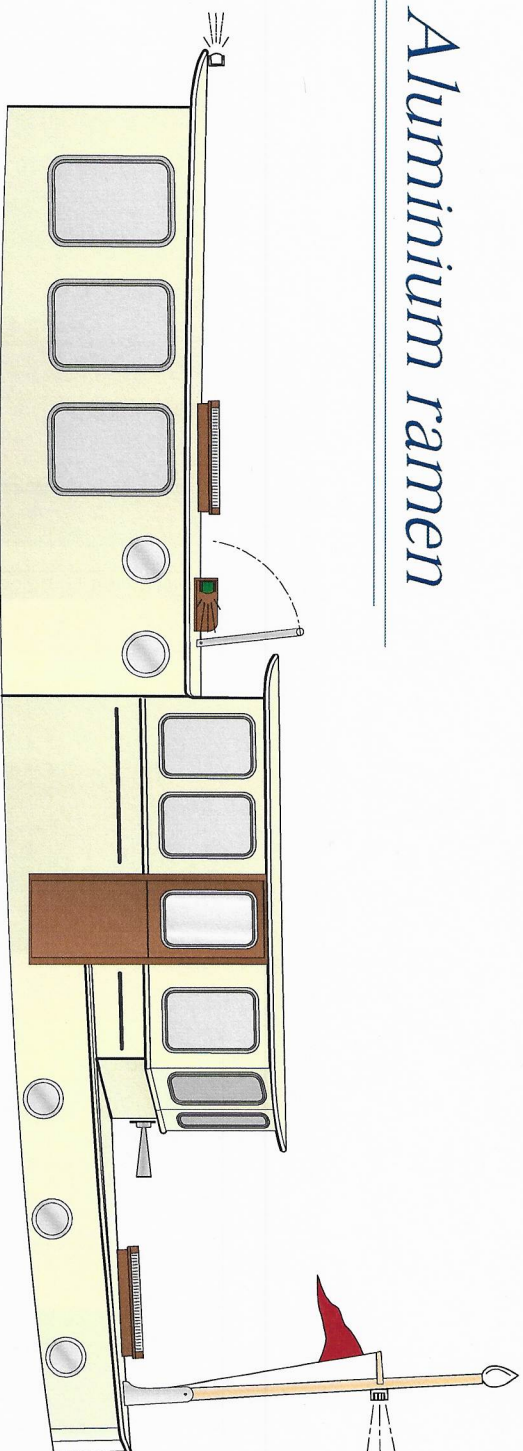

17.95 x 4.70 m Luxe Motor Deksalon

Aluminium ramen