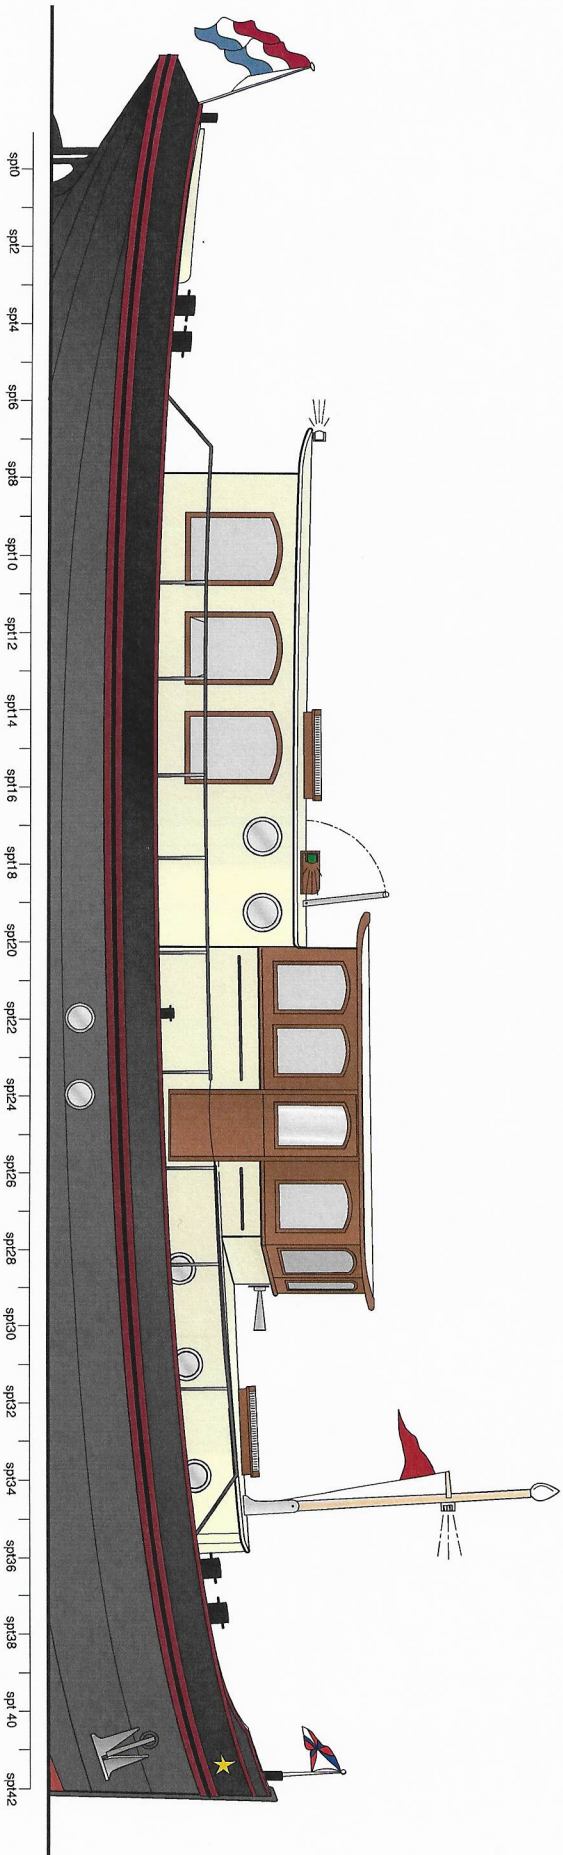

*17.95 x 4.70 m Luxe Motor Deksalon*

# 17.95 x 4.70 m Luxe Motor Deksalon

\* = optioneel

*17.95 x 4.70 m Luxe Motor Deksalon*

*17.95 x 4.70 m Luxe Motor Deksalon*

*17.95 x 4.70 m Luxe Motor Deksalon*

*Houten stuurhut*

*Houten toogramen*

*Aluminium ramen*

# 17.95 x 4.70 m Luxe Motor Deksalon