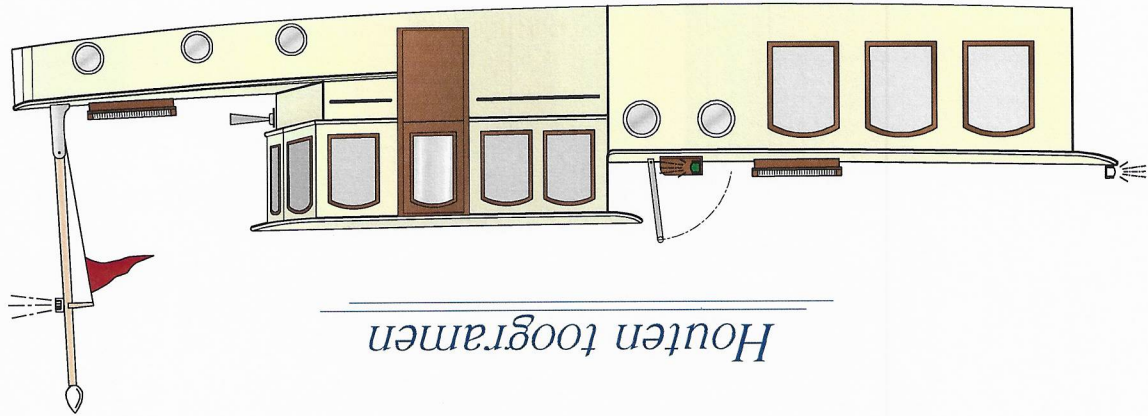

# 17.95 x 4.70 m Luxe Motor Deksalon

\* = optioneel

*17.95 x 4.70 m Luxe Motor Deksalon*

*17.95 x 4.70 m Luxe Motor Deksalon*

*17.95 x 4.70 m Luxe Motor Deksalon*

*Houten stuurhut*

*Houten toogramen*

*Aluminium ramen*

*17.95 x 4.70 m Luxe Motor Deksalon*