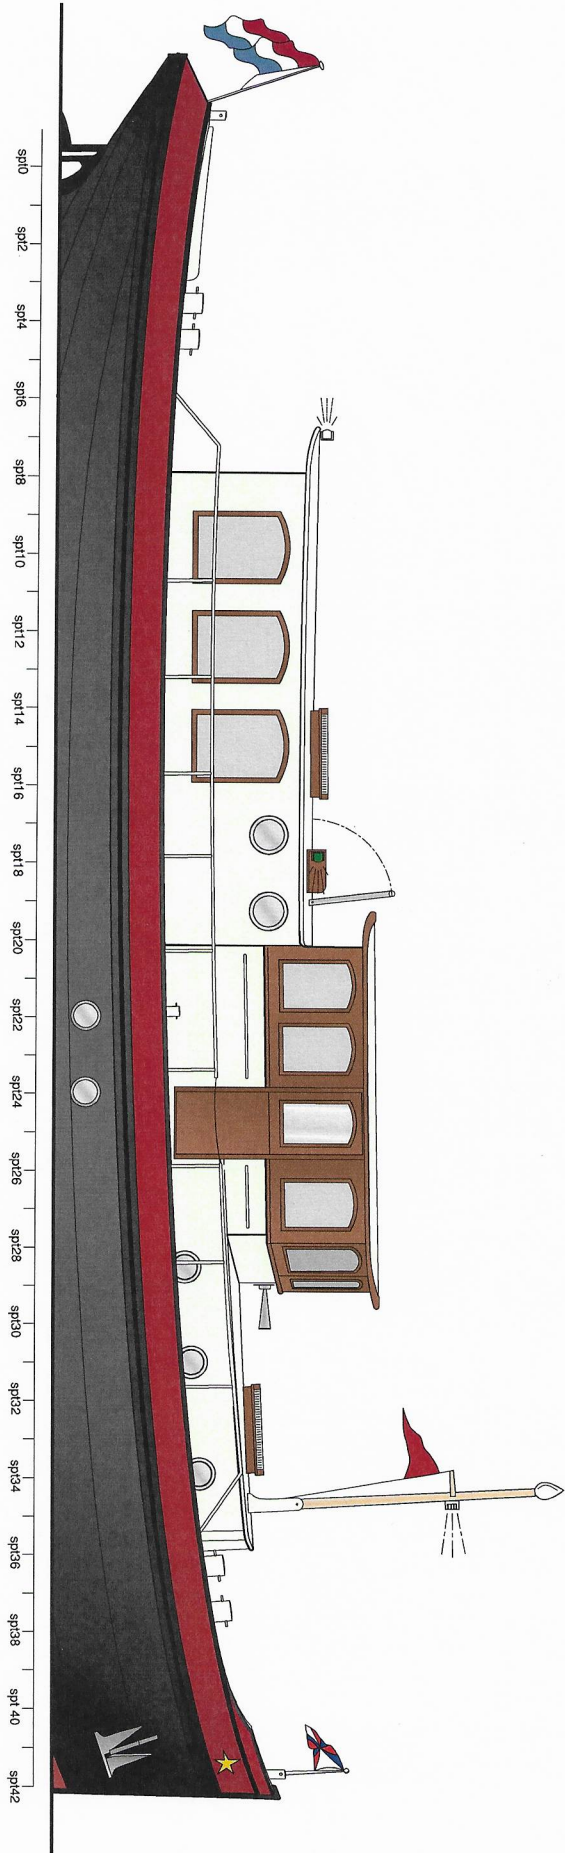

*17.95 x 4.70 m Luxe Motor Deksalon*

# 17.95 x 4.70 m Luxe Motor Deksalon

\* = optioneel

*17.95 x 4.70 m Luxe Motor Deksalon*

*17.95 x 4.70 m Luxe Motor Deksalon*

*17.95 x 4.70 m Luxe Motor Deksalon*

*Houten stuurhut*

*Houten toogramen*

*Aluminium ramen*

# 17.95 x 4.70 m Luxe Motor Deksalon