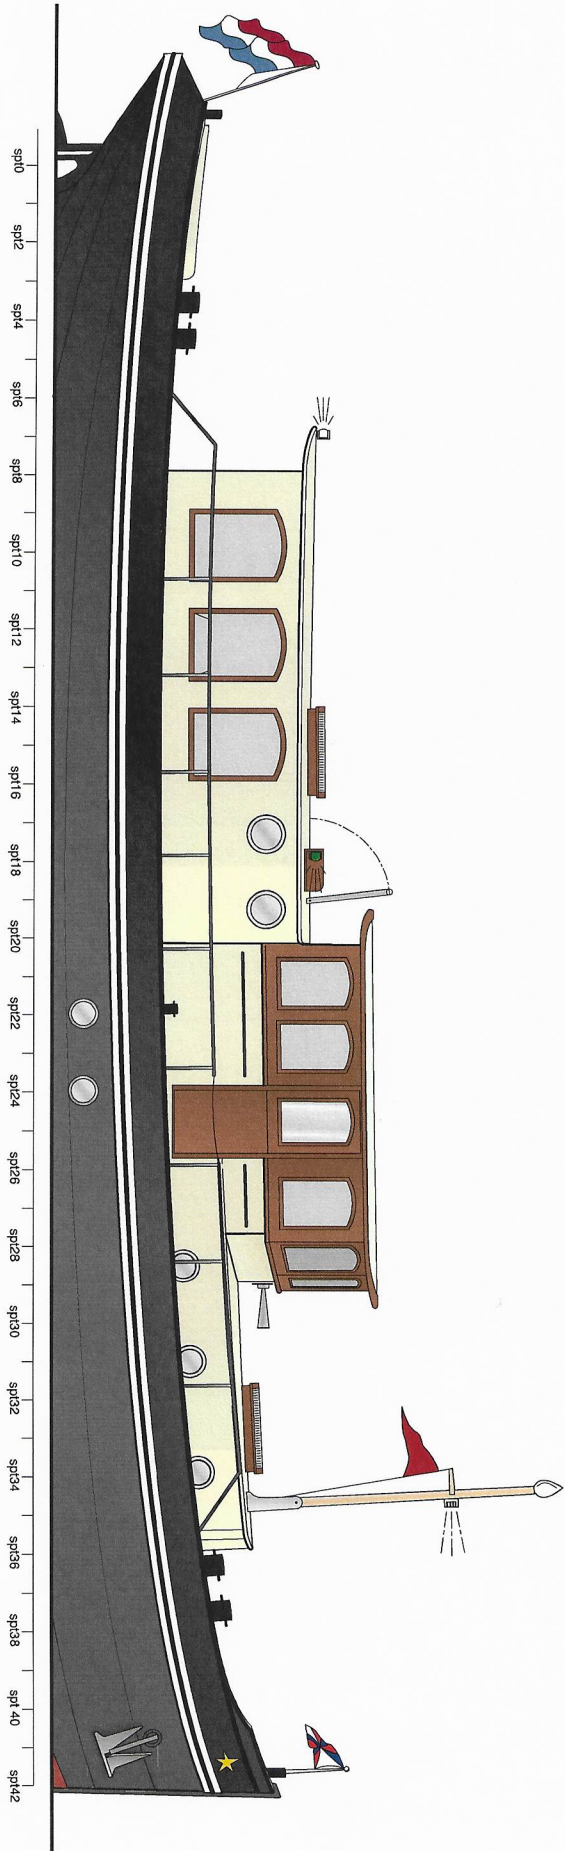

*17.95 x 4.70 m Luxe Motor Deksalon*

# 17.95 x 4.70 m Luxe Motor Deksalon

\* = optioneel

*17.95 x 4.70 m Luxe Motor Deksalon*

*17.95 x 4.70 m Luxe Motor Deksalon*

*17.95 x 4.70 m Luxe Motor Deksalon*

*Houten stuurhut*

*Houten toogramen*

*Aluminium ramen*

# 17.95 x 4.70 m Luxe Motor Deksalon