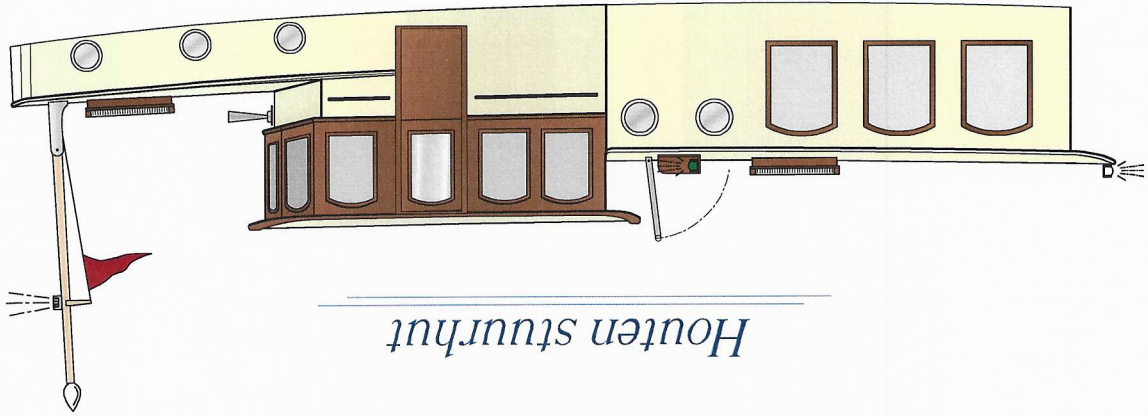

# 17.95 x 4.70 m Luxe Motor Deksalon

\* = optioneel

*17.95 x 4.70 m Luxe Motor Deksalon*

*17.95 x 4.70 m Luxe Motor Deksalon*

*17.95 x 4.70 m Luxe Motor Deksalon*

*Houten stuurhut*

*Houten toogramen*

*Aluminium ramen*

*17.95 x 4.70 m Luxe Motor Deksalon*