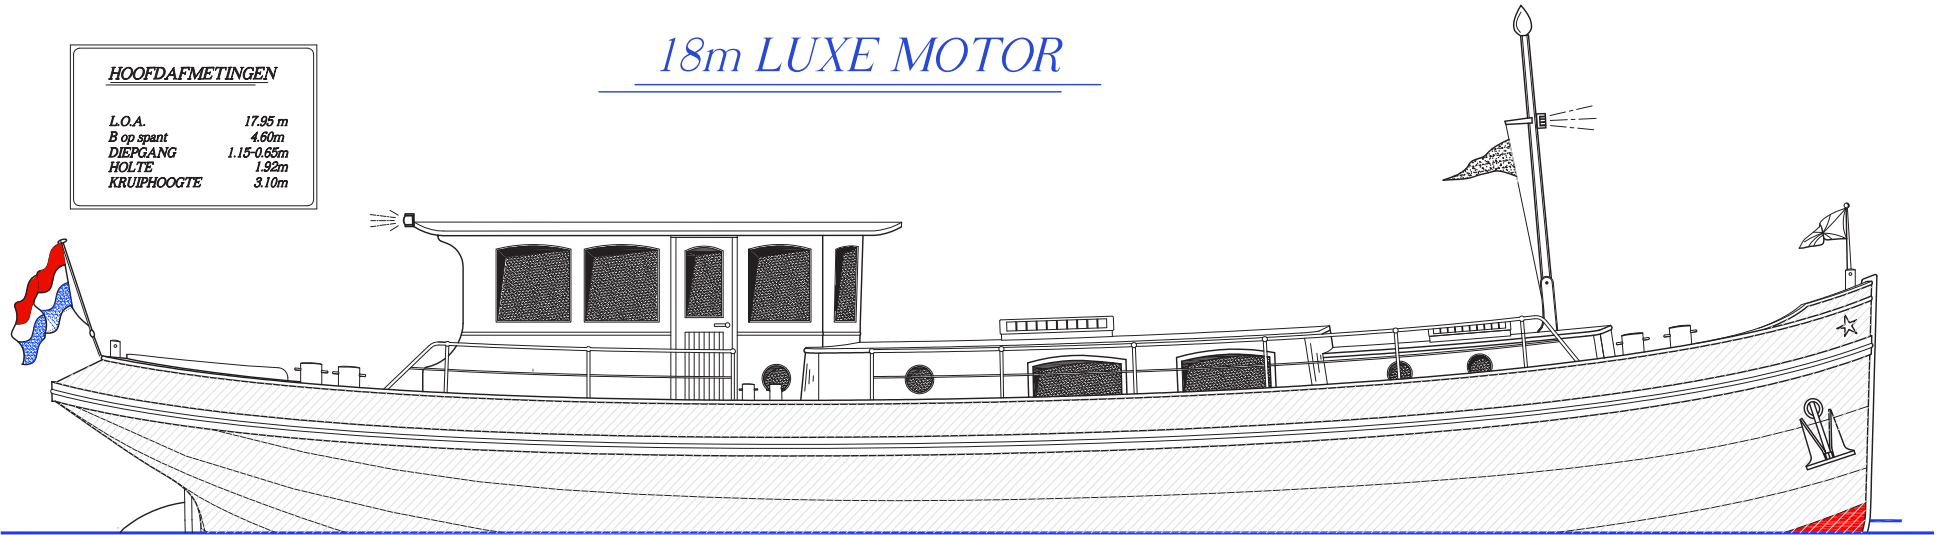

18m LUXE MOTOR

HOOFDAFMETINGEN

L.O.A.	17.95 m
B op span	4.60m
DIEPGANG	1.15-0.65m
HOLTE	1.92m
KRUIPHOOGTE	3.10m

spt0 spt2 spt4 spt6 spt8 spt10 spt12 spt14 spt16 spt18 spt20 spt22 spt24 spt26 spt28 spt30 spt32 spt34 spt36 spt38 spt40 spt42