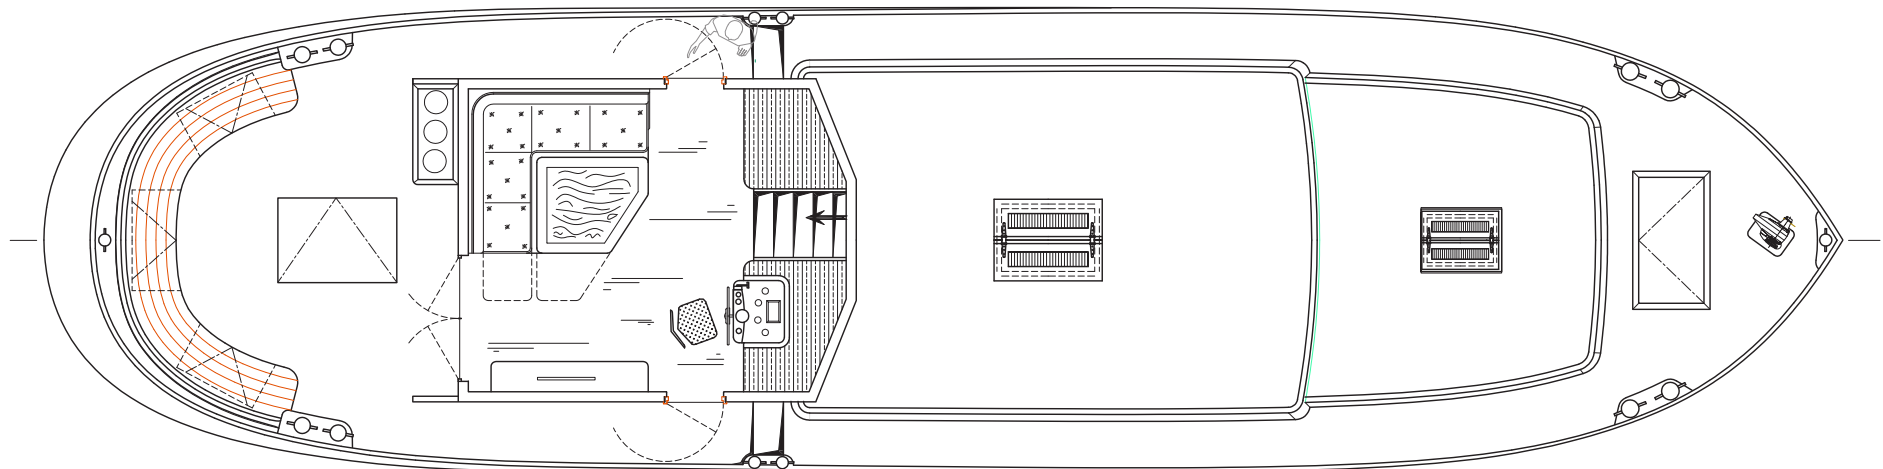

18m LUXE MOTOR

HOOFDAFMETINGEN

L.O.A.	17.95 m
B op span	4.60m
DIEPGANG	1.15-0.65m
HOLTE	1.92m
KRUIPHOOGTE	3.10m

spt0 spt2 spt4 spt6 spt8 spt10 spt12 spt14 spt16 spt18 spt20 spt22 spt24 spt26 spt28 spt30 spt32 spt34 spt36 spt38 spt40 spt42

spt0 spt2 spt4 spt6 spt8 spt10 spt12 spt14 spt16 spt18 spt20 spt22 spt24 spt26 spt28 spt30 spt32 spt34 spt36 spt38 spt40 spt42

Yacht Design, Naval Architecture & Engineering

Gaastmeer

Langstraat 3 T +31 (0) 515 469999